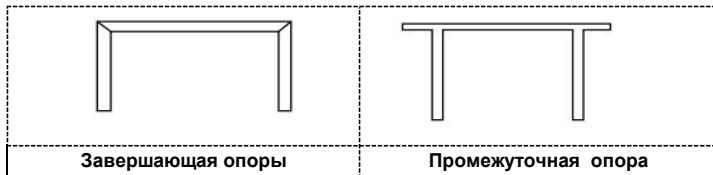

* **ВНИМАНИЕ!** На двойные бенчи на П- и О-м/каркасе на 4,6,8 и более рабочих мест и на переговорные составные столы (2 и более столешниц) промежуточная опора **УНИВЕРСАЛЬНАЯ** -П- образная 60x40 с углубленными на 300мм от края столешницы, опорами . Опора промежуточная О-

Завершающая опоры

Промежуточная опора

** Экраны и модести-панели по умолчанию комплектуются держателями в цвет каркаса стола
***Цена на заказные (не складская программа) позиции действительна от 5 шт. Менее 5 шт.+30%

Цены указаны со склада в Москве с учетом НДС.

ВНИМАНИЕ! Компания оставляет за собой право вносить изменения в прайс-лист без предварительного уведомления.